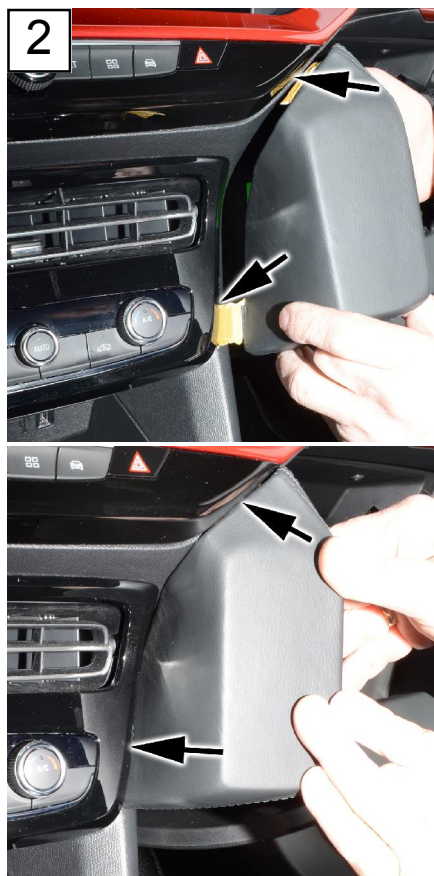

Art.-Nr.: **3900 / 3905**  
item#

Opel Mokka / Mokka-e  
2020-

Deutsch

Obere Verkleidung lösen und anheben.  
Untere Blende lösen und anheben.  
(Kunststoffkeil benutzen)

English

Loosen and lift the upper cover.  
Loosen and lift the lower cover.  
(use plastic wedge)

Français

Desserrer le revêtement supérieur et le soulever.  
Desserrer le panneau inférieur et le soulever.  
(utiliser une cale en plastique)

Español

Afloje y levante la carcasa superior.  
Afloje y levante la tapa inferior.  
(utilice una cuña de plástico)

Dutch

Maak het bovenste omhulsel los en til het op.  
Maak het onderste deksel los en til het op.  
(gebruik plastic wig)

Polski

Poluzuj i podnies górna obudowę.  
Poluzuj i podnies dolna pokrywe.  
(użyj plastikowego klina)